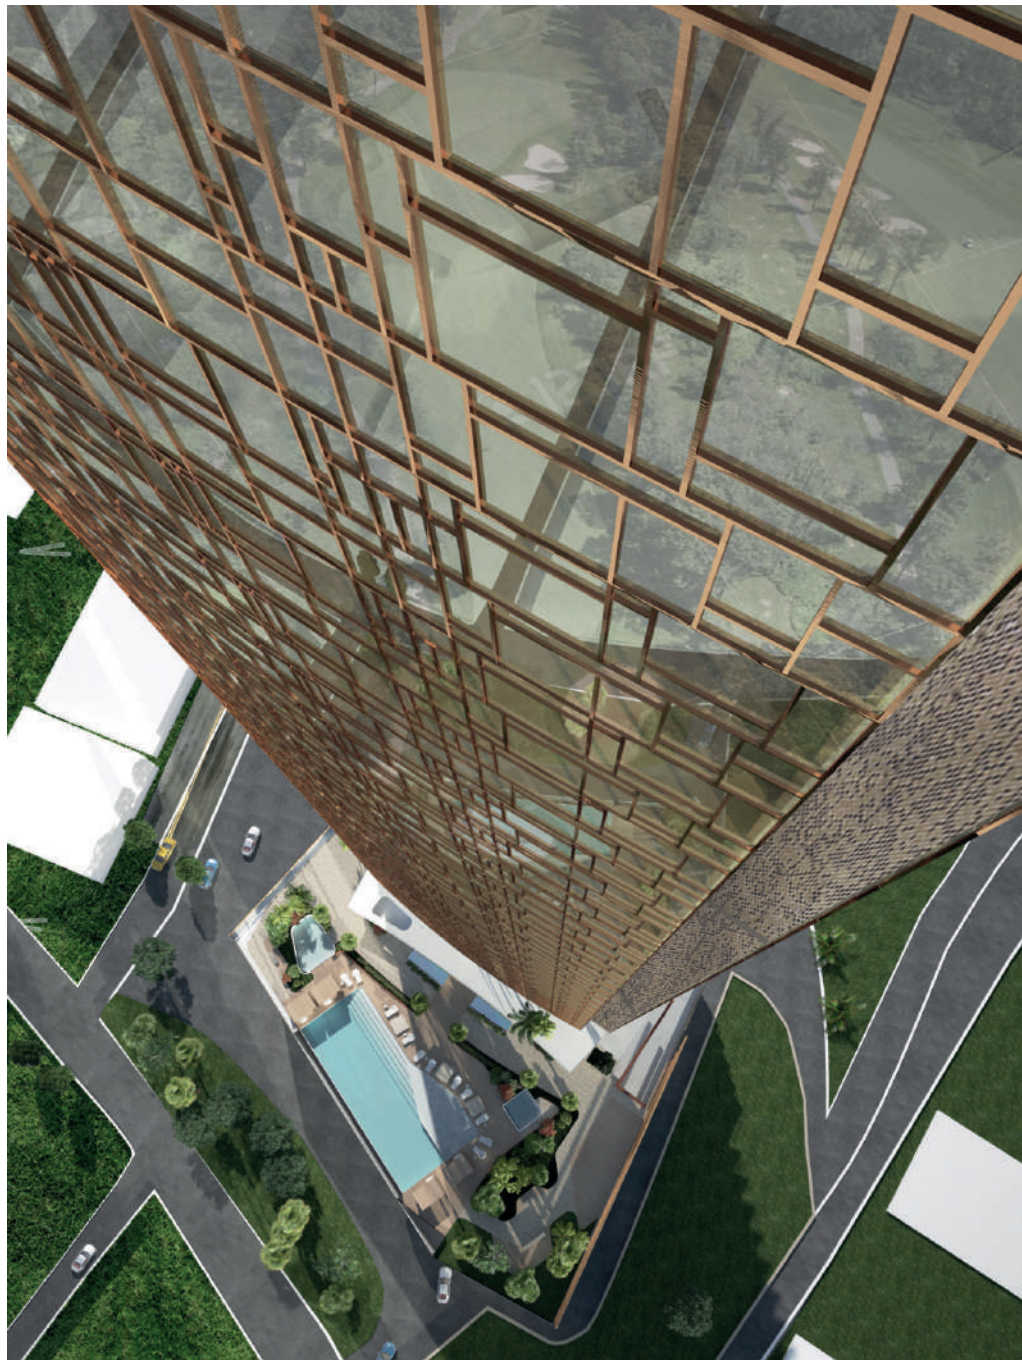

FENDI CASA

SANTA MARÍA

GOLF & COUNTRY CLUB PANAMA

Ubicada en Santa María Golf & Country Club, La Maison se encuentra en la zona residencial más prestigiosa de Panamá, rodeada por un espectacular campo de golf con 18 hoyos diseñado por Jack Nicklaus Design. Con un diseño interior realizado bajo la guía y el apoyo de la reconocida marca italiana FENDI, La Maison es un proyecto que presenta una torre de lujo con grandes apartamentos que ofrecen un estilo de vida sofisticado con

LA MAISON

by FENDI CASA

Una estructura singular tan única e impresionante, que obliga a detenerse y a admirar. La tecnología, la estética del diseño y la innovación que llevaron a su creación, son realmente representativos de hacia dónde se dirige la arquitectura en el siglo XXI.