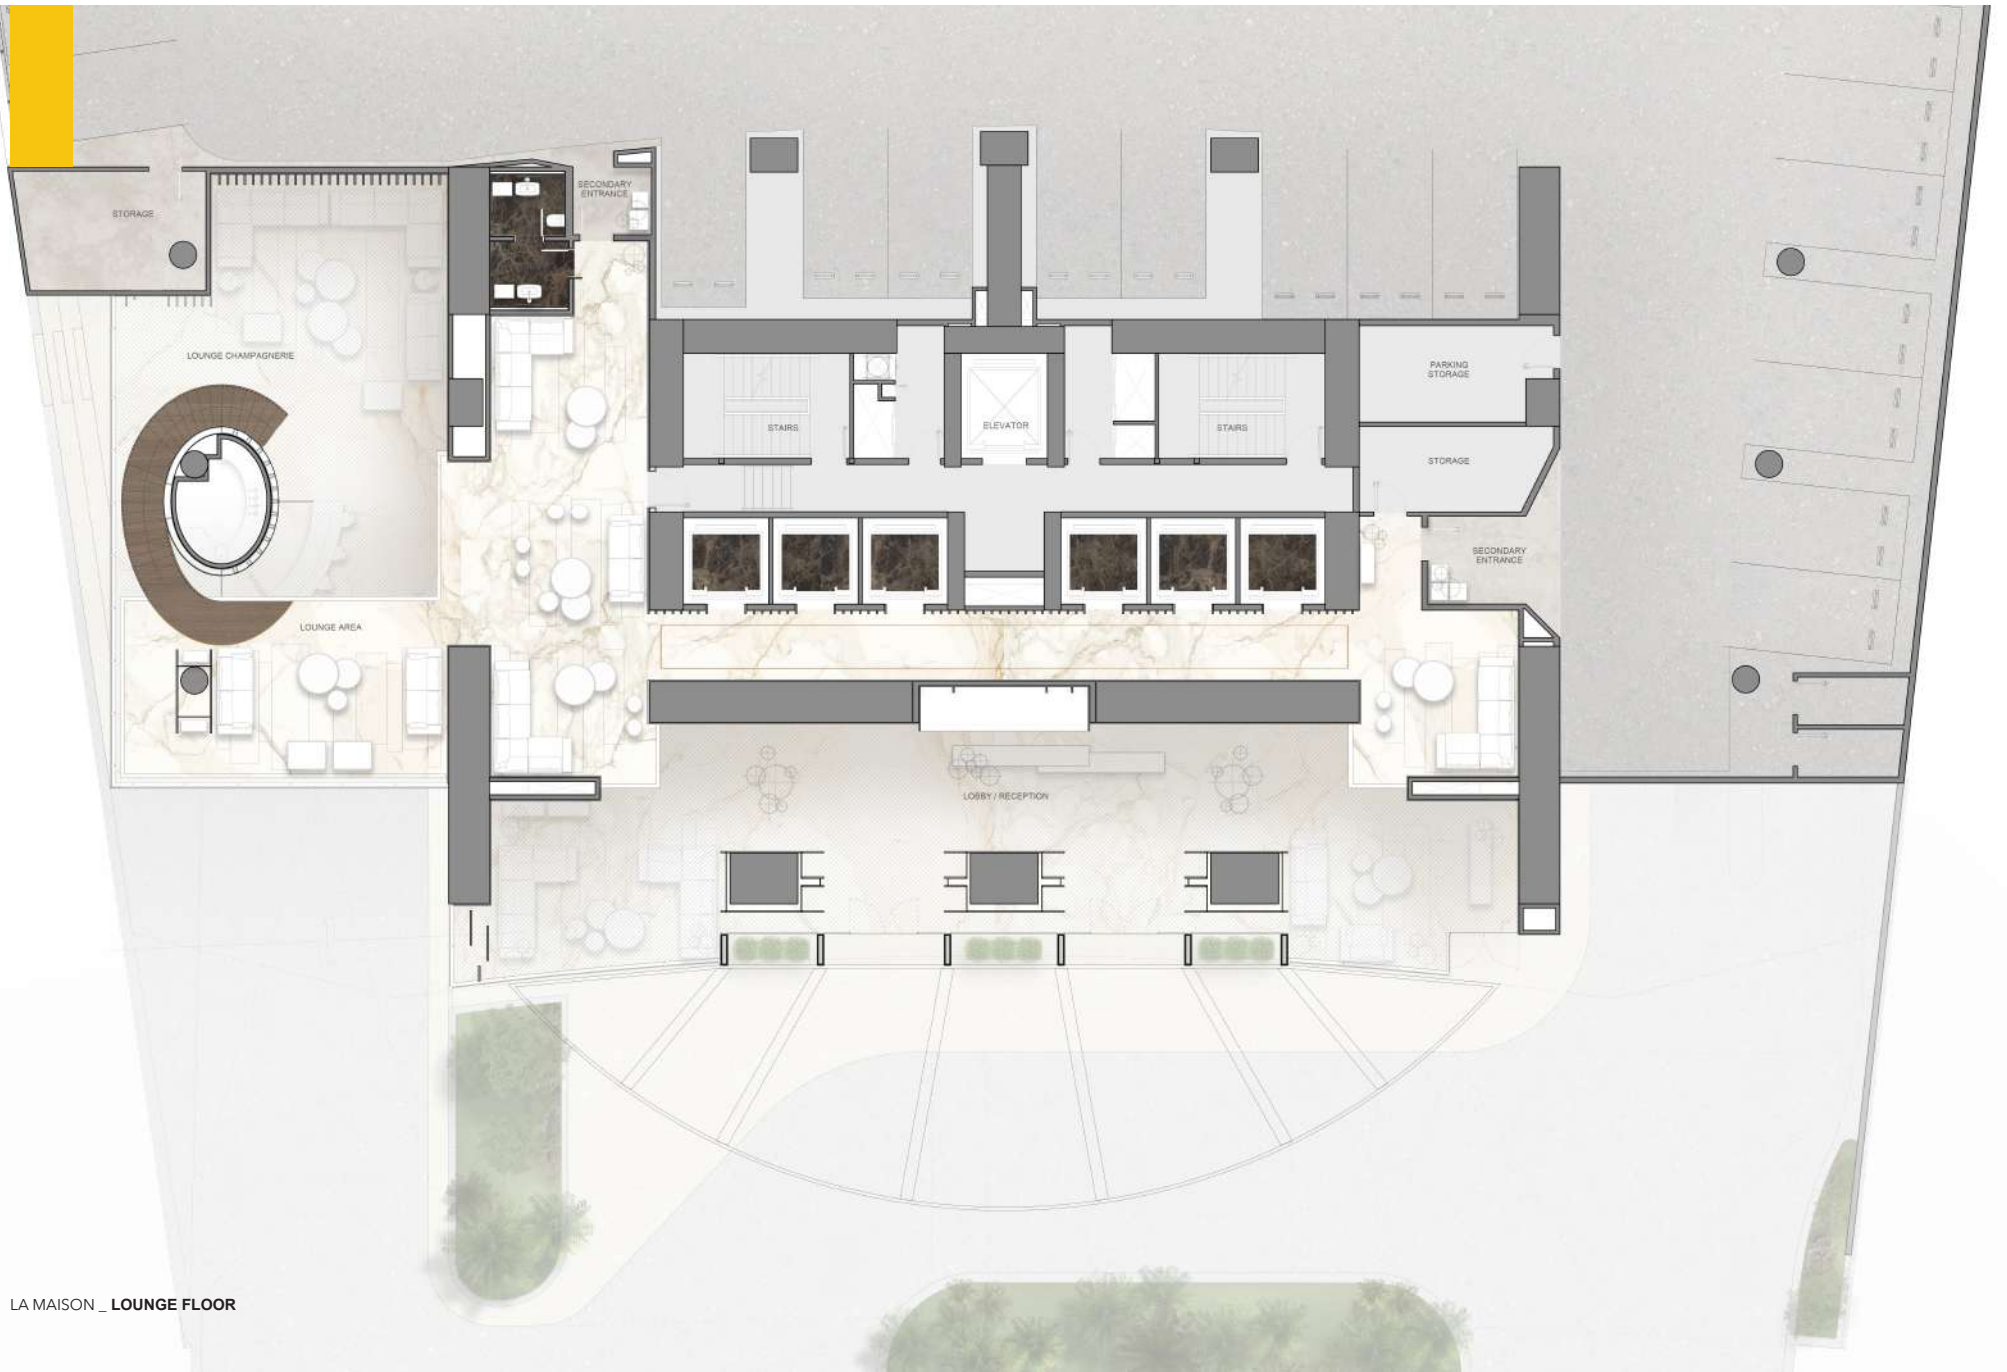

LA MAISON _ LOUNGE FLOOR