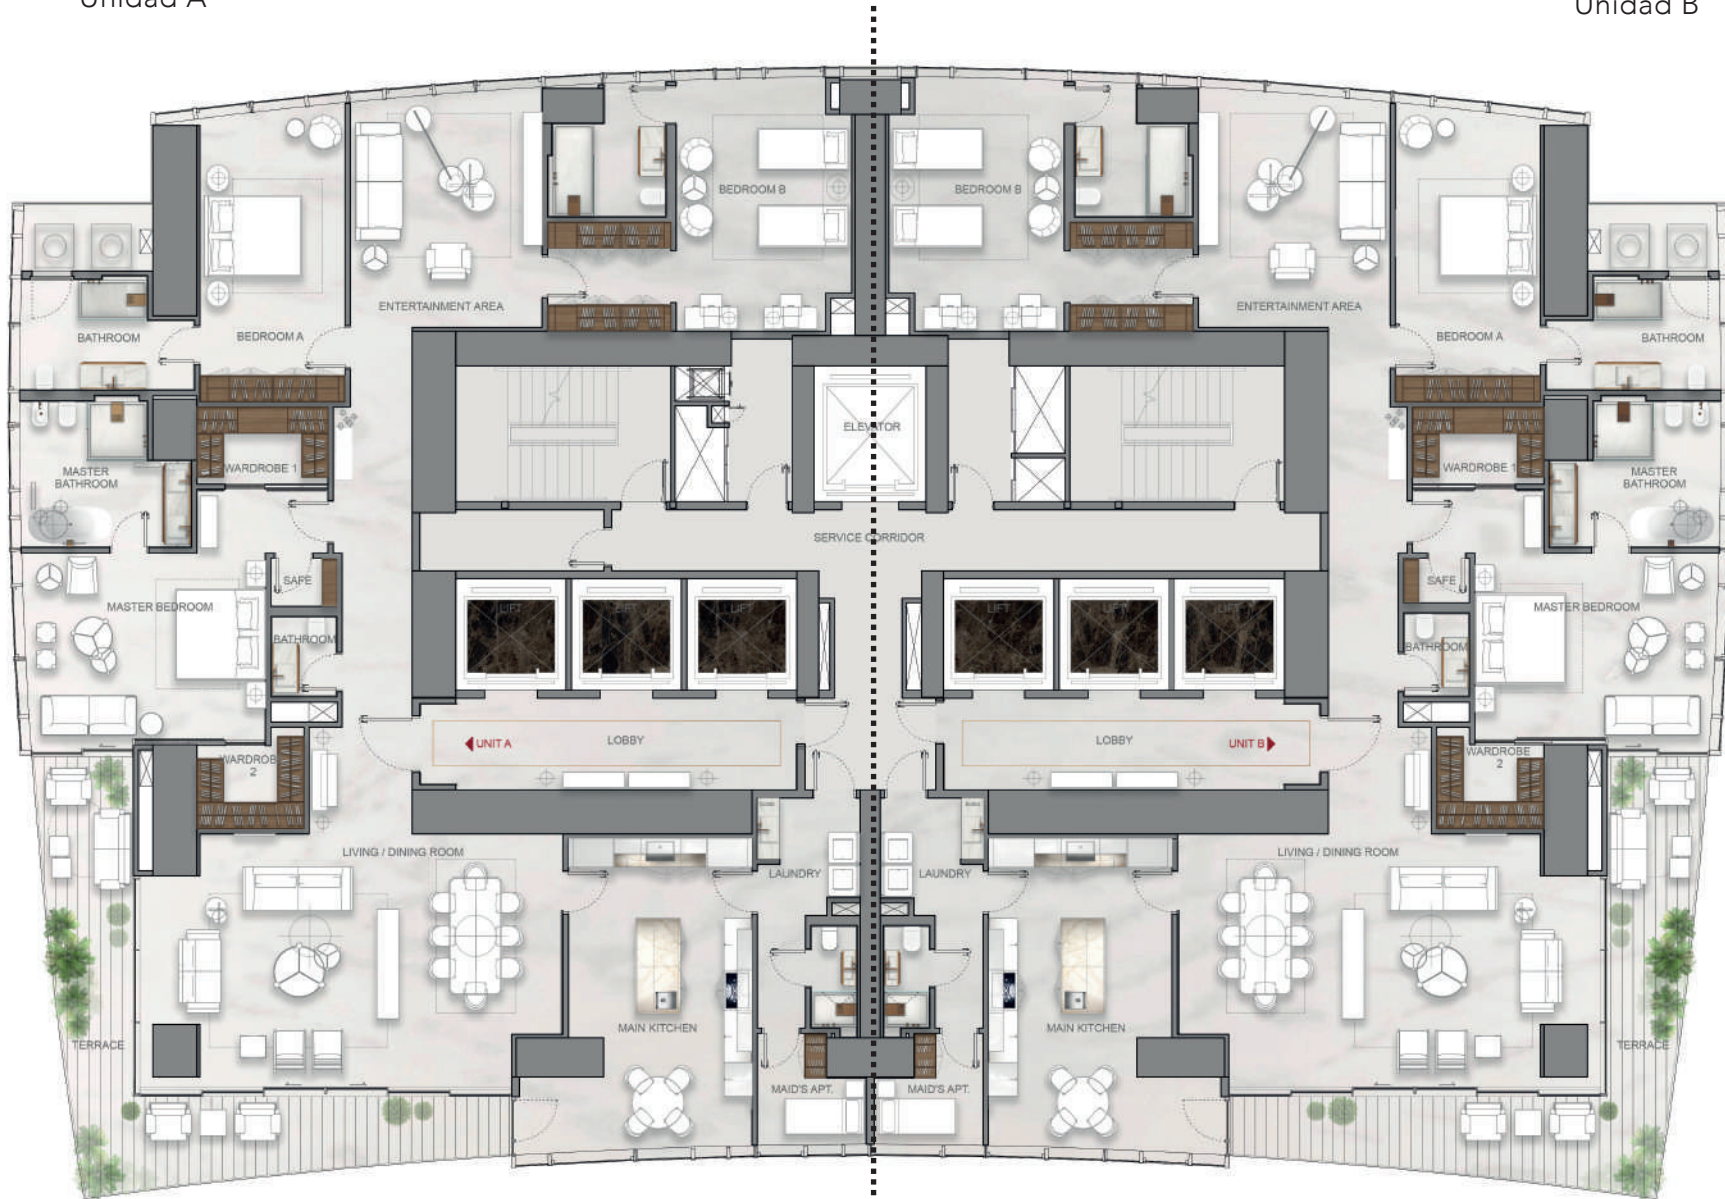

ATLANTIC WHITE
/ Flooring

APARTAMENTOS

382.14 M

Unidad A

382.14 M

Unidad B

422.82 M

Unit C