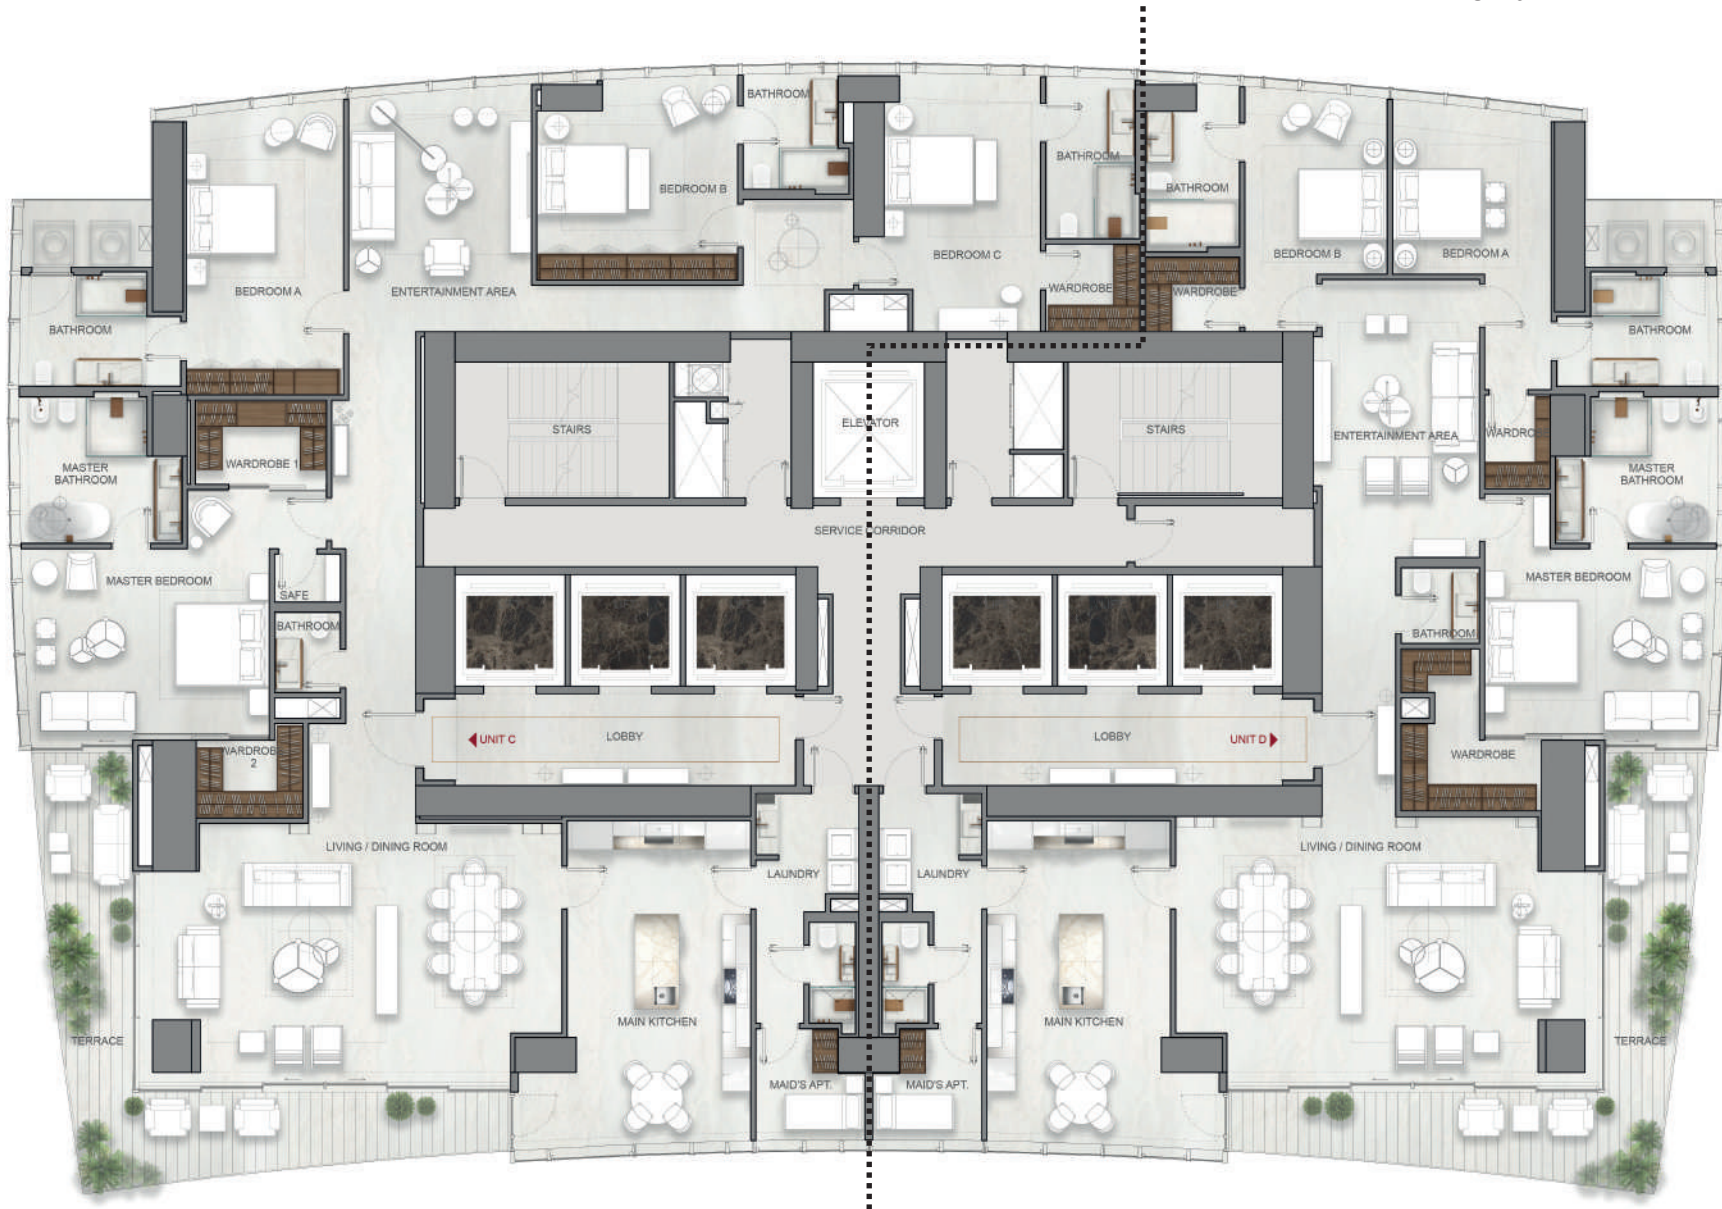

422.82 M

Unit C

344.56 M

Unit D